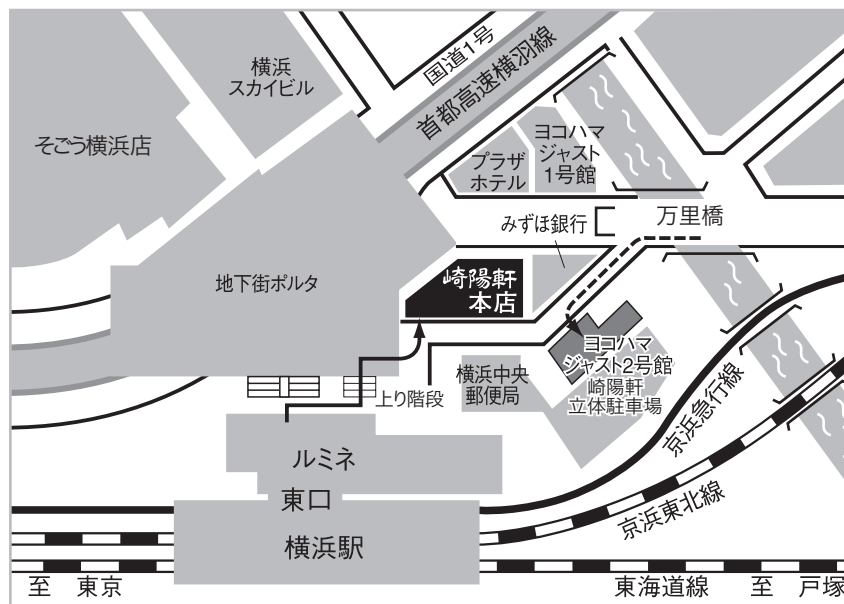

各階のご案内

- 6F 貸会議室

- 5F マンダリン(宴会場)・チャペル

- 4F ダイナスティー(宴会場)

- 3F 個室宴会場・宴会 婚礼 受付

- 2F 嘉宮・イル サッジオ

- 1F アポリータム・ショップ

- B1 亜利巴”巴”

◆当館には駐車スペースがございません。ヨコハマジャスト2号館の立体駐車場(高さ155cm 巾180cm 全長500cm)が御利用になれますが、周辺駐車場も大変混み合いますので電車・バスでのご来館をお願い申し上げます。

崎陽軒 本店

〒220-0011 横浜市西区高島2-13-12
TEL. 045-441-8880 (宴会受付直通)

地下街よりのご案内図

<横浜駅東口地下街ポルタ>

ご案内

※横浜駅東口より徒歩1分