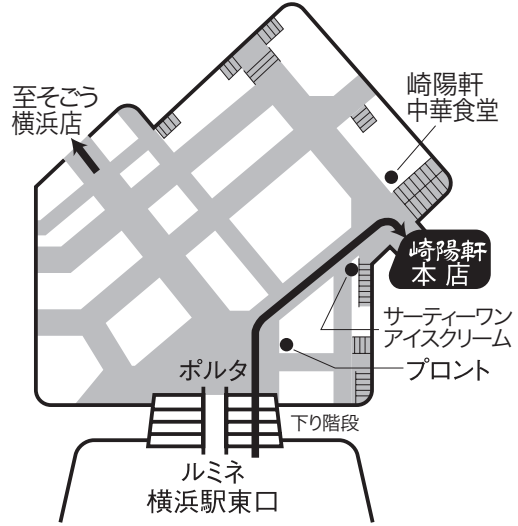

各階のご案内

- 6F 貸会議室

- 5F マンダリン(宴会場)・チャペル

- 4F ダイナスティー(宴会場)

- 3F 個室宴会場・宴会 婚礼 受付

- 2F 嘉宮・イル サッジオ

- 1F アポリータム・ショップ

- B1 亜利巴”巴”

◆当館には駐車スペースがございません。ヨコハマジャスト2号館の立体駐車場(高さ155cm 巾180cm 全長500cm)が御利用になれますが、周辺駐車場も大変混み合いますので電車・バスでのご来館をお願い申し上げます。

崎陽軒 本店

〒220-0011 横浜市西区高島2-13-12
TEL. 045-441-8880 (宴会受付直通)

地下街よりのご案内図

<横浜駅東口地下街ポルタ>

ご案内

※横浜駅東口より徒歩1分