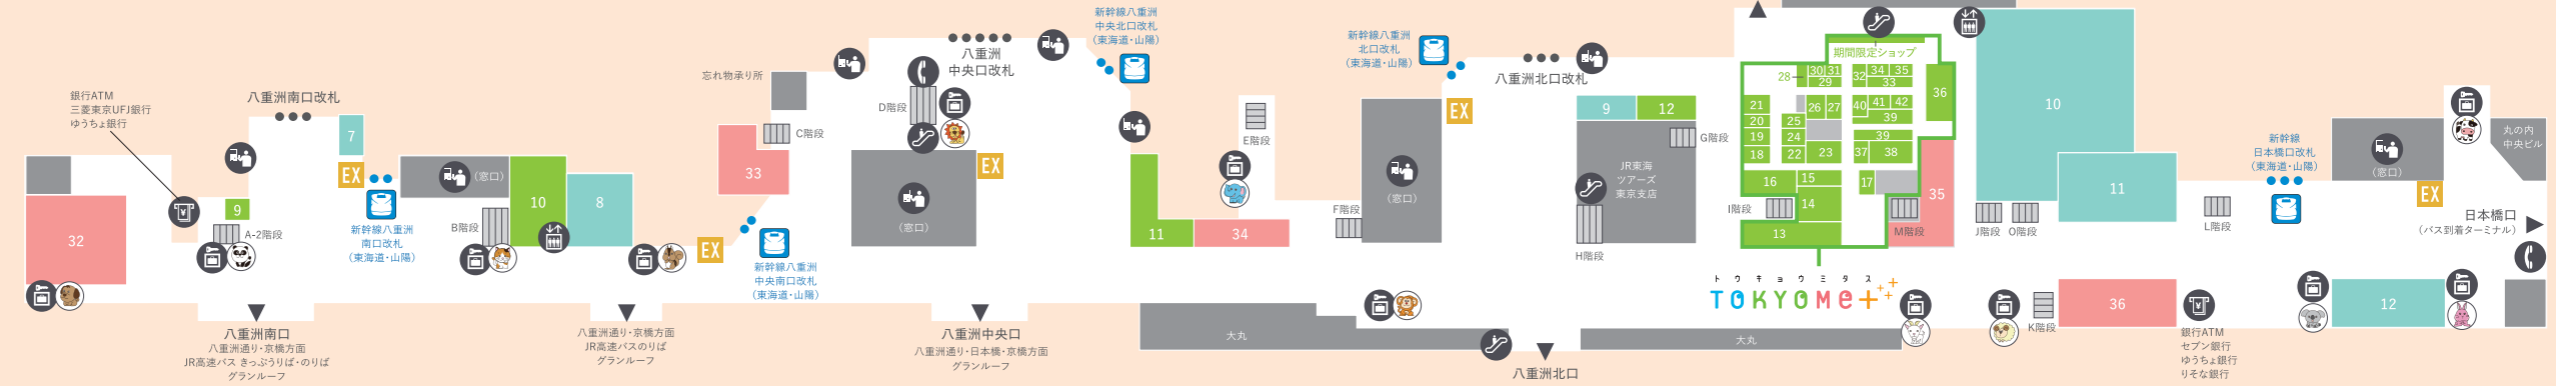

FLOOR MAP

- 化粧室
- 多機能トイレ
- オストメイト
- ベビー休憩室
- 乳幼児用設備
- 喫煙所
- 新幹線・改札口
- 階段
- エスカレーター
- エレベーター
- きっぷうりば(自動券売機)
- EX エクスプレス予約受取専用機
※エクスプレス予約で予約したきっぷはJR東海のきっぷうりばでも受け取れます。
- 銀行ATM
- 公衆電話
- AED
- コインロッカー
目印は動物のマークです。

※掲載内容は予告なく変更する場合がございます。予めご了承ください。

- P13~ おみやげ・テイクアウト**
- B1**
- 1 諸ご当地プラザ
 - 2 ギャレット ポップコーン ショップス 東京駅店
 - 7 東京みやげセンター
 - 8 アンジェリークNY
- 1F**
- 9 おむすび処 米'n八重洲南口店
 - 10 ギフトキヨスク八重洲南
 - 11 グランドキヨスク東京
 - 12 おむすび処 米'n八重洲北口店
- P11~ TOKYOMe+**
- 1F**
- 13 ARINCO TOKYO STATION
 - 14 花のパパロア havaro/PARADIS
 - 15 プルーム 東京店
 - 16 パティスリー キハチ
 - 17 空いろ
 - 18 トウキョウラトリエ ドゥ シュクル
 - 19 東京音館
 - 20 横濱フランス
 - 21 資生堂バーラー
 - 22 入船堂本店
 - 23 清月堂本店
 - 24 舟和
 - 25 常盤堂雷おかし本舗
 - 26 銀座菊酒舎
 - 27 文明堂 東京
 - 28 ふるや古賀音庵
 - 29 和蘭西番
 - 30 鎌倉小川軒
 - 31 NOAKE TOKYO
 - 32 東京風月堂
 - 33 東京ラスク
 - 34 ラップドクレーブ コロット
 - 35 泉屋東京店
 - 36 銘菓処 おもたせや
 - 37 新橋玉木屋
 - 38 浅草今半
 - 39 東京イッピン
 - 40 日本橋鮎佐
 - 41 銀座新之助貝新
 - 42 海老屋總本舗
- P15~ 東京おがしランド**
- B1**
- 3 森永のおかしなおかし屋さん
 - 4 ぐりこや Kitchen
 - 5 カルビープラス
 - 6 イベントスペース 期間限定ショップやイベントを開催

1F

B1

P5~ 東京ラーメンストリート

- B1**
- 1 仙台牛タンねぎ塩ラーメン 焜蔵
 - 2 ソライロ・NIPPON
 - 3 六厘舎
 - 4 塩らーめん専門 ひるがお
 - 5 とんこつらーめん 俺式純
 - 6 東京タンメン トナリ
 - 7 東京の中華そば ちよがみ
 - 8 東京駅 斑鳩

P7~ ごちそうプラザ

- 2F**
- 37 新和食 伊達
 - 38 居酒屋 庄屋 にゆう・とうきょう
 - 39 洋麺屋 五右衛門
 - 40 どさん子茶や
 - 41 まぐろ茶屋 北の浜
 - 42 酒坊 日本盛
 - 43 紀どり

P9~ 東京キャラクターストリート

- B1**
- 1 松竹歌舞伎屋本舗
 - 2 JUMP SHOP
 - 3 TOMICA SHOP
 - 4 PLARAIL SHOP
 - 5 くまのがっこう
 - 6 ジャッキーのゆめ
 - 7 スノーピータウンミニ
 - 8 ムーミンショップミニ
 - 9 フジテレビショップ
 - 10 テレ東本舗。
 - 11 TBSストア
 - 12 日テレ屋
 - 13 テレアサショップ
 - 14 K-spot
 - 15 NHKキャラクター ショップ
 - 16 ミッフィースタイル
 - 17 ハローキティショップ
 - 18 リラックマストア
 - 19 カビバラさんキュルッとショップ
 - 20 ウルトラマンワールドM78
 - 21 レゴ® クリックブリック
 - 22 なめこ市場 東京本店
 - 23 プリキュア プリティストア
 - 24 アイカツ!スタイル
 - 25 オトナ女子美日和
 - 26 ポケモンストア
 - ※ いちばんプラザ 期間限定ショップやイベントを開催
 - 27 妖怪ウォッチ 出張ヨロズマート