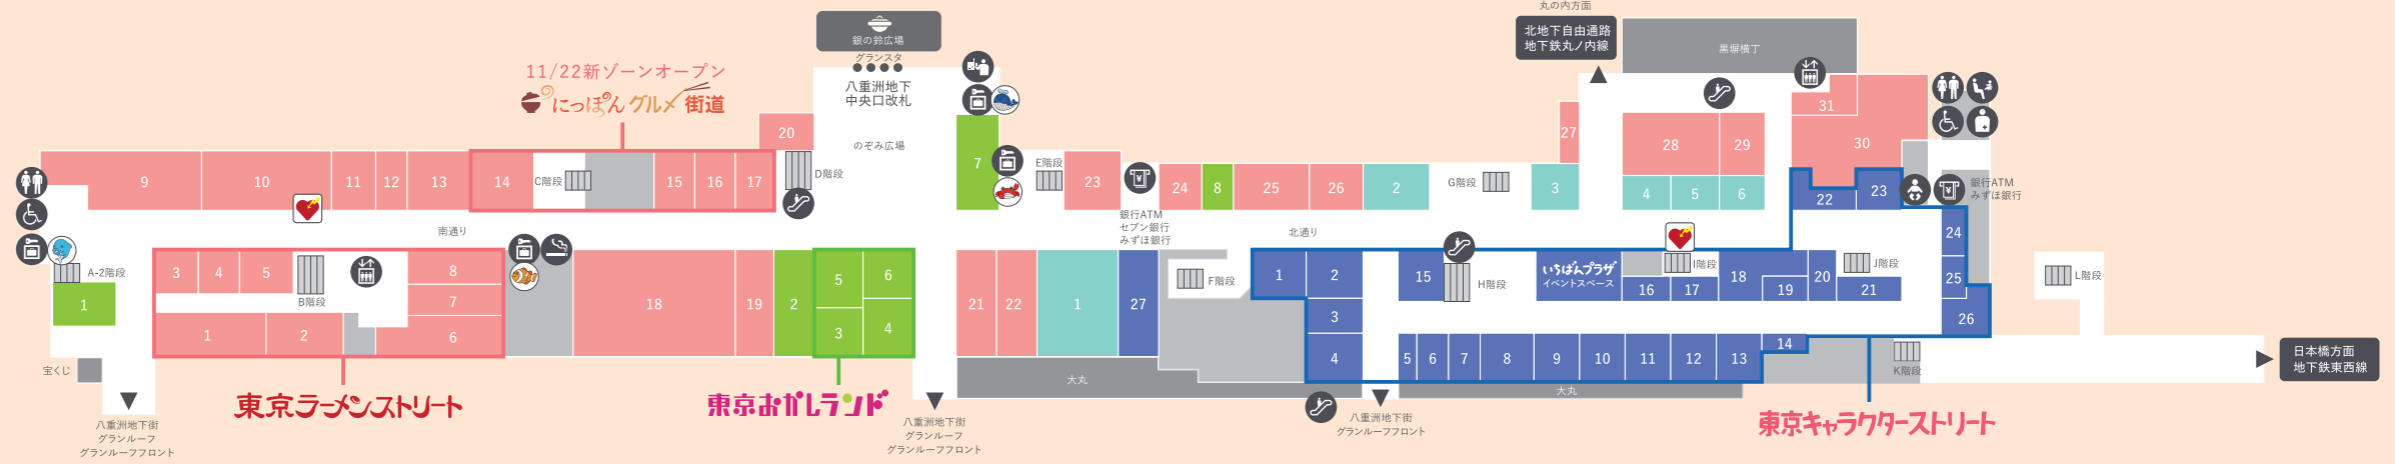

FLOOR MAP

- 化粧室
- 多機能トイレ
- オストメイト
- ベビー休憩室
- 乳幼児用設備
- 喫煙所
- 新幹線・改札口
- 階段
- エスカレーター
- エレベーター
- きっぷうりば(自動券売機)
- EX エクスプレス予約受取専用機
※エクスプレス予約で予約したきっぷはJR東海のきっぷうりばでも受け取れます。
- 銀行ATM
- 公衆電話
- AED
- コインロッカー
目印は動物のマークです。

※掲載内容は予告なく変更する場合がございます。予めご了承ください。

- P13~ おみやげ・テイクアウト**
- B1**
- 1 諸ご当地プラザ
 - 2 ギャレット ポップコーン ショップス 東京駅店
 - 7 東京みやげセンター
 - 8 アンジェリークNY
- 1F**
- 9 おむすび処 米'n八重洲南口店
 - 10 ギフトキヨスク八重洲南
 - 11 グランドキヨスク東京
 - 12 おむすび処 米'n八重洲北口店
- P11~ TOKYOMe+**
- 1F**
- 13 ARINCO TOKYO STATION
 - 14 花のパパロア havaro/PARADIS
 - 15 プルーム 東京店
 - 16 パティスリー キハチ
 - 17 空いろ
 - 18 トウキョウラトリエ ドゥ シュクル
 - 19 東京音館
 - 20 横濱フランス
 - 21 資生堂バーラー
 - 22 入船堂本店
 - 23 清月堂本店
 - 24 舟和
 - 25 常盤堂雷おかし本舗
 - 26 銀座菊酒舎
 - 27 文明堂 東京
 - 28 ふるや古賀音庵
 - 29 和蘭西番
 - 30 鎌倉小川軒
 - 31 NOAKE TOKYO
 - 32 東京風月堂
 - 33 東京ラスク
 - 34 ラップドクレーブ コロット
 - 35 泉屋東京店
 - 36 銘菓処 おもたせや
 - 37 新橋玉木屋
 - 38 浅草今半
 - 39 東京イッピン
 - 40 日本橋鮎佐
 - 41 銀座新之助貝新
 - 42 海老屋總本舗
- P15~ 東京おがしランド**
- B1**
- 3 森永のおかしなおかし屋さん
 - 4 ぐりこや Kitchen
 - 5 カルビープラス
 - 6 イベントスペース 期間限定ショップやイベントを開催

1F

B1

P5~ 東京ラーメンストリート

- B1**
- 1 仙台牛タンねぎ塩ラーメン 焜蔵
 - 2 ソライロ・NIPPON
 - 3 六厘舎
 - 4 塩らーめん専門 ひるがお
 - 5 とんこつらーめん 俺式純
 - 6 東京タンメン トナリ
 - 7 東京の中華そば ちよがみ
 - 8 東京駅 斑鳩

P7~ ごちそうプラザ

- 2F**
- 37 新和食 伊達
 - 38 居酒屋 庄屋 にゆう・とうきょう
 - 39 洋麺屋 五右衛門
 - 40 どさん子茶や
 - 41 まぐろ茶屋 北の浜
 - 42 酒坊 日本盛
 - 43 紀どり

P9~ 東京キャラクターストリート

- B1**
- 1 松竹歌舞伎屋本舗
 - 2 JUMP SHOP
 - 3 TOMICA SHOP
 - 4 PLARAIL SHOP
 - 5 くまのがっこう
 - 6 ジャッキーのゆめ
 - 7 スノーピータウンミニ
 - 8 ムーミンショップミニ
 - 9 フジテレビショップ
 - 10 テレ東本舗。
 - 11 TBSストア
 - 12 日テレ屋
 - 13 テレアサショップ
 - 14 K-spot
 - 15 NHKキャラクター ショップ
 - 16 ミッフィースタイル
 - 17 ハローキティショップ
 - 18 リラックマストア
 - 19 カビバラさんキュルッとショップ
 - 20 ウルトラマンワールドM78
 - 21 レゴ® クリックブリック
 - 22 なめこ市場 東京本店
 - 23 プリキュア プリティストア
 - 24 アイカツ!スタイル
 - 25 オトナ女子美日和
 - 26 ポケモンストア
 - ※ いちばんプラザ 期間限定ショップやイベントを開催
 - 27 妖怪ウォッチ 出張ヨロズマート