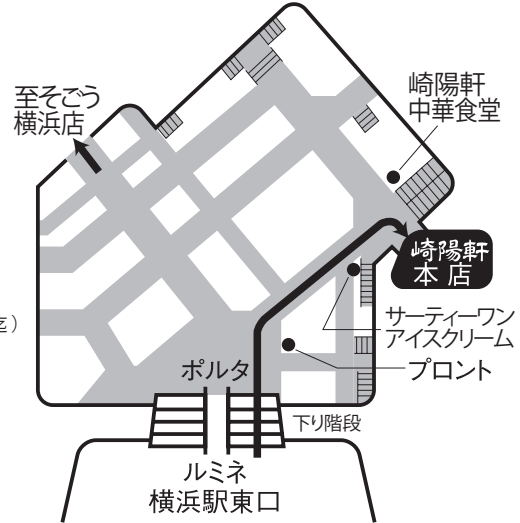

各階のご案内

- 6F 貸会議室

- 5F マンダリン(宴会場)・チャペル

- 4F ダイナスティー(宴会場)

- 3F 個室宴会場・宴会 婚礼 受付

- 2F 嘉宮・イル サッジオ

- 1F アポリータム・ショップ

- B1 亜利巴”巴”

◆当館には駐車スペースがございません。ヨコハマジャスト2号館の立体駐車場(高さ15.5cm 巾180cm 全長500cm迄)が御利用になれますが、周辺駐車場も大変混み合いますので電車・バスでのご来館をお願い申し上げます。

崎陽軒 本店

〒220-0011 横浜市西区高島2-13-12
TEL. 045-441-8880 (宴会受付直通)

地下街よりのご案内図

<横浜駅東口地下街ポルタ>

ご案内

※横浜駅東口より徒歩1分