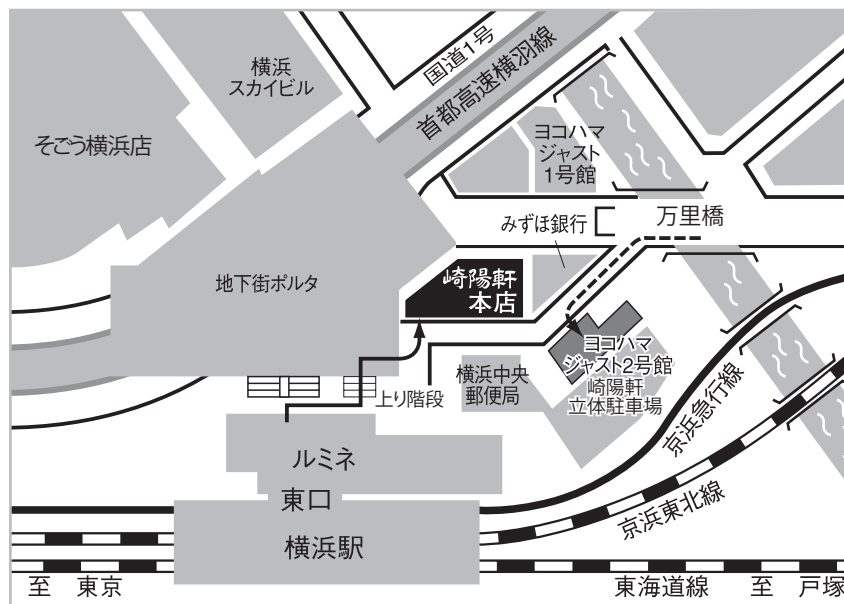

各階のご案内

- 6F 貸会議室

- 5F マンダリン(宴会場)・チャペル

- 4F ダイナスティー(宴会場)

- 3F 個室宴会場・宴会 婚礼 受付

- 2F 嘉宮・イル サッジオ

- 1F アポリータム・ショップ

- B1 亜利巴”巴”

◆当館には駐車スペースがございません。ヨコハマジャスト2号館の立体駐車場(高さ15.5cm 巾180cm 全長500cm迄)が御利用になれますが、周辺駐車場も大変混み合いますので電車・バスでのご来館をお願い申し上げます。

崎陽軒 本店

〒220-0011 横浜市西区高島2-13-12
TEL. 045-441-8880 (宴会受付直通)

地下街よりのご案内図

<横浜駅東口地下街ポルタ>

ご案内

※横浜駅東口より徒歩1分